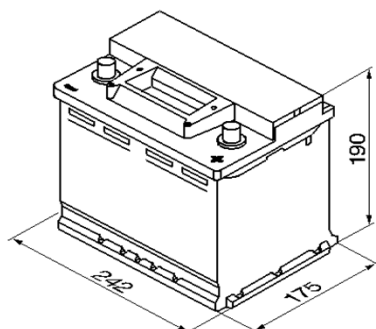

Produktblad Batteri

Produktinformation

Bosch nr.	0 092 S30 050
Typ	S3
Kort nr.	S3 005
ETN	556 400 048

Teknisk information

Nominell spänning	12 V
Nominell kapacitet	56 A
Kallstartström (EN)	480 EN
Längd	242mm
Bredd	175mm
Höjd	190mm
Vikt	14,19kg
Polställning	0
Poltyp	1
Klackar	B13
Utförande	slutet / absolut underhållsfritt
klarar tillfällig lutning	90 grader

Service

Användningsområde	startbatteri
Utförande	powerframe
Laddning	
laddningsspänning	max 14,4V
laddningsström	6 - 8A upp till 10% av nominell kapacitet
laddningstyp	IU